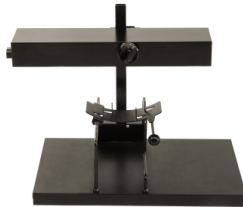

Raclette toestel 230V - 900W

prijs 25.00 EUR
Art.nr KEUK049
diepte 0.00 cm
breedte 0.00 cm
hoogte 0.00 cm
gewicht 3.40 kg